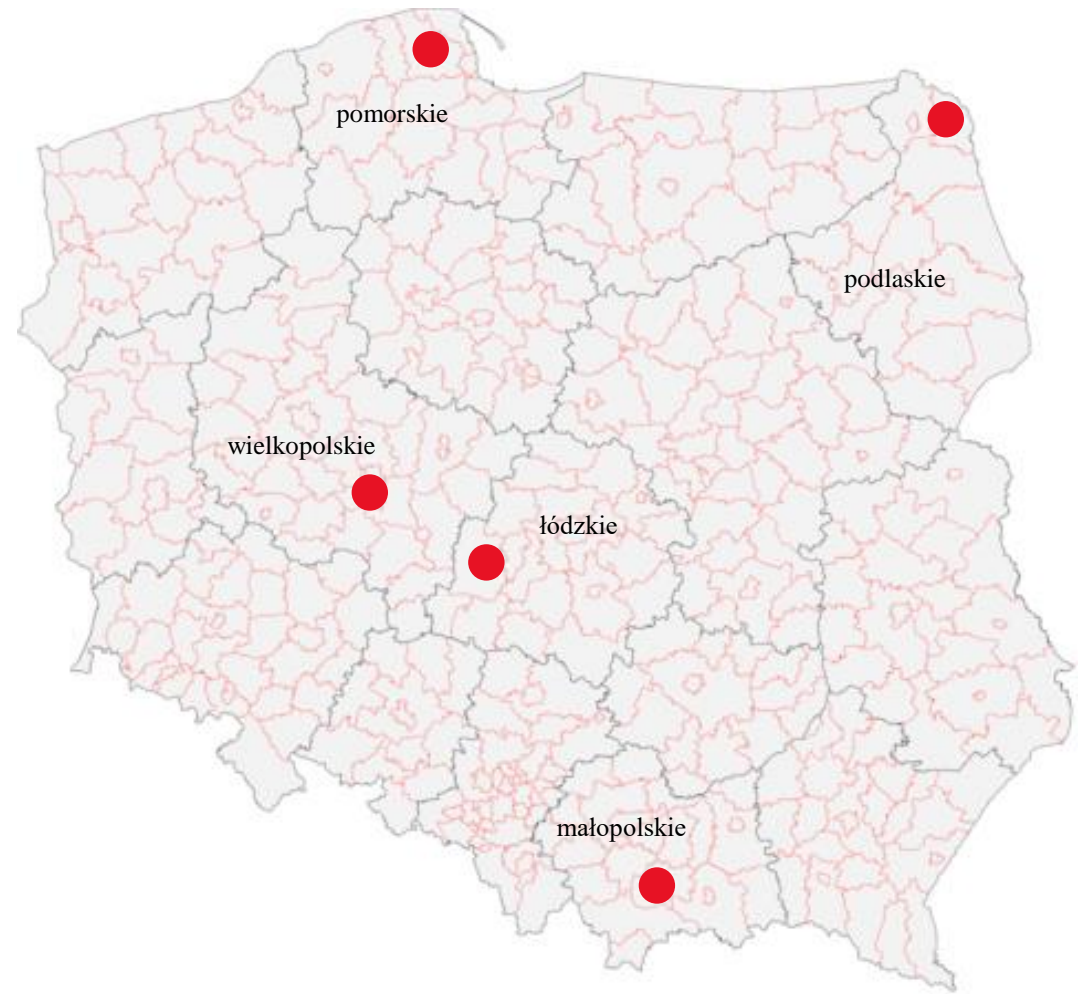

Występowanie mątwika ziemniaczanego w Polsce

2020

2021

- Kolor czerwony - patotyp Ro1 mątwika ziemniaczanego
- Kolor żółty - patotyp Ro5 mątwika ziemniaczanego
- Kolor pomarańczowy - patotypy Ro1 i Ro5 mątwika ziemniaczanego