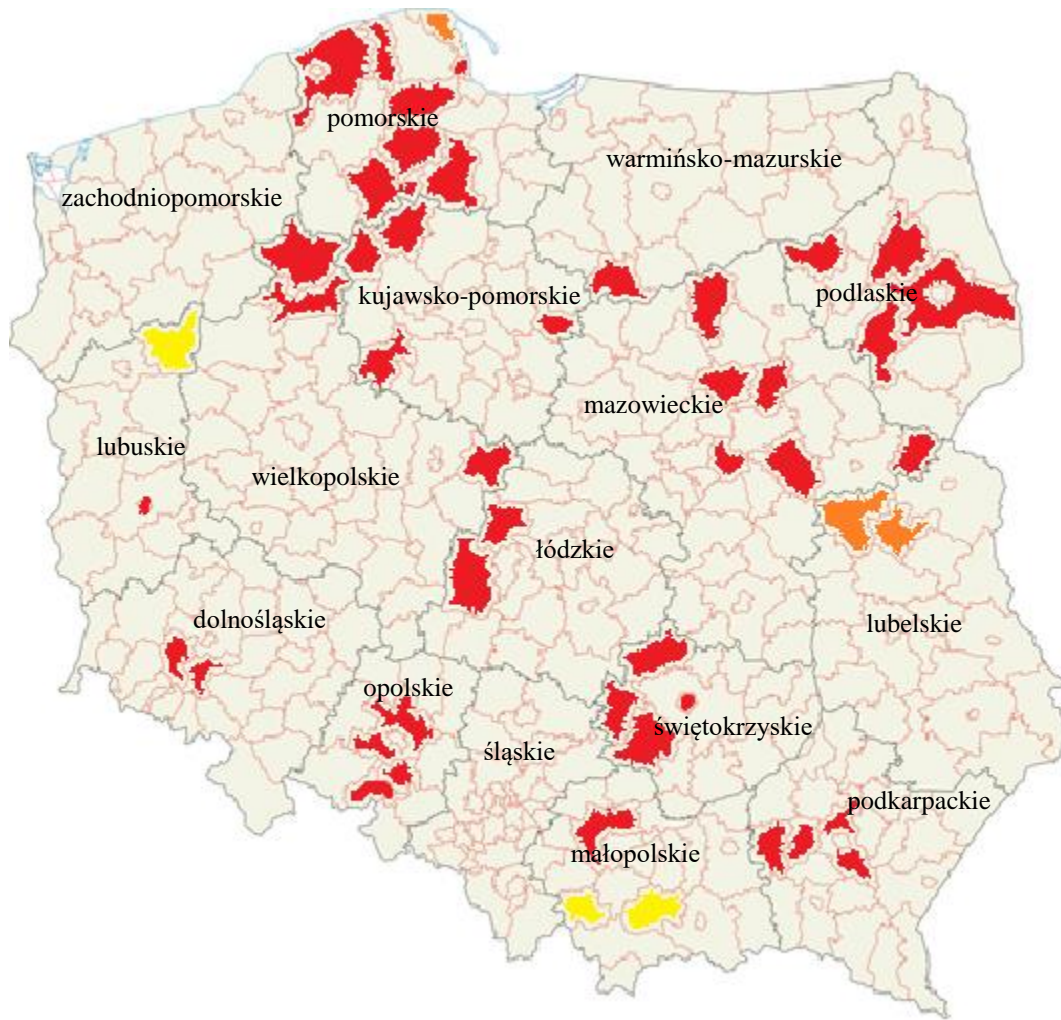

Występowanie mątwika ziemniaczanego w Polsce

2020

2021

- Kolor czerwony - patotyp Ro1 mątwika ziemniaczanego
- Kolor żółty - patotyp Ro5 mątwika ziemniaczanego
- Kolor pomarańczowy - patotypy Ro1 i Ro5 mątwika ziemniaczanego