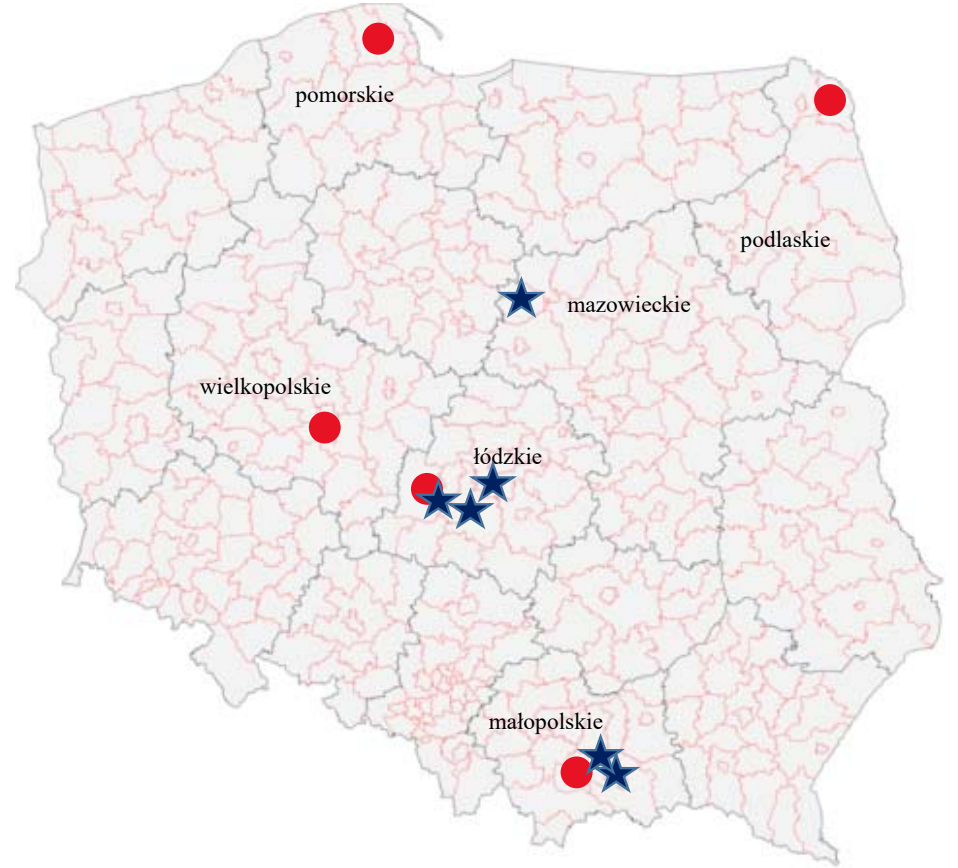

Występowanie mątwika ziemniaczanego w Polsce

2020

2021 (●) + 2022 (★)

- Kolor czerwony i granatowy - patotyp Ro1 mątwika ziemniaczanego
- Kolor żółty - patotyp Ro5 mątwika ziemniaczanego
- Kolor pomarańczowy - patotypy Ro1 i Ro5 mątwika ziemniaczanego