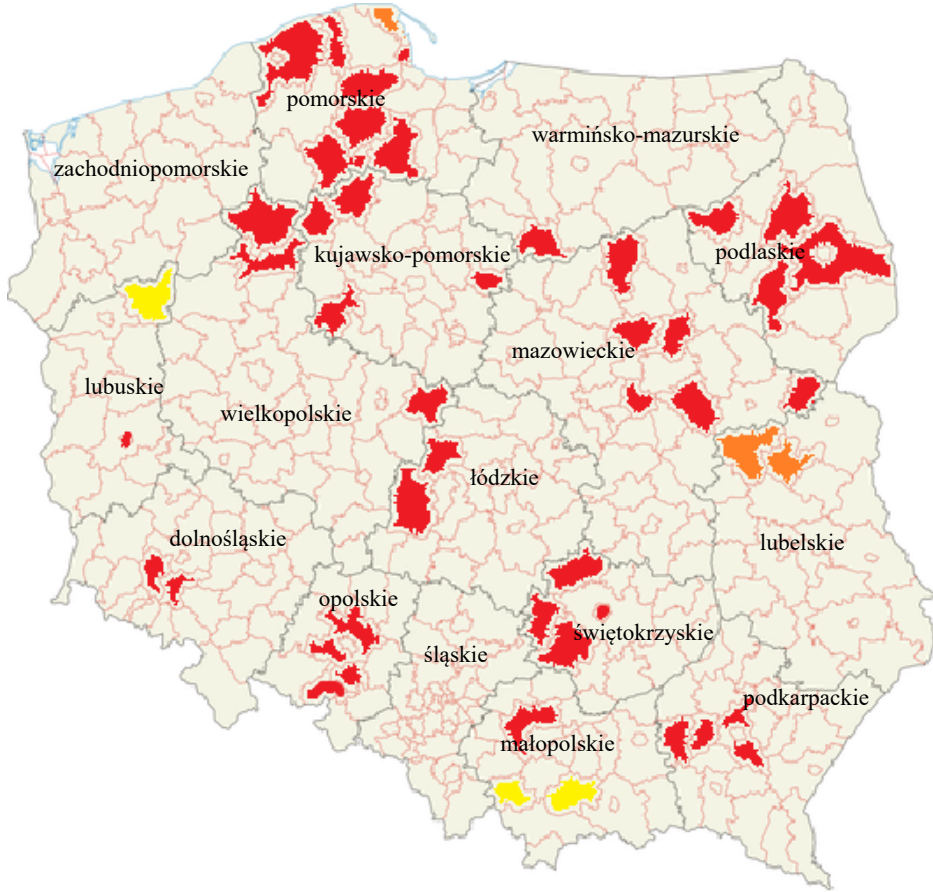

Występowanie mątwika ziemniaczanego w Polsce

2020

2021 (●) + 2022 (★)

- Kolor czerwony i granatowy - patotyp Ro1 mątwika ziemniaczanego
- Kolor żółty - patotyp Ro5 mątwika ziemniaczanego
- Kolor pomarańczowy - patotypy Ro1 i Ro5 mątwika ziemniaczanego